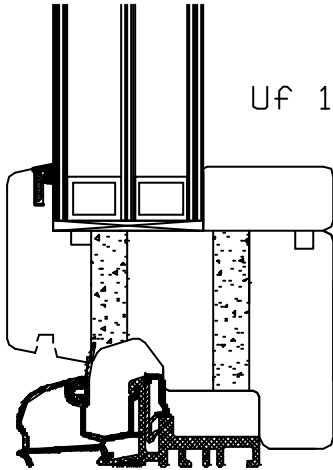

MOD. WG 90 - SERIE EKO
Sezioni Orizzontale e verticale

Sandri Serramenti srl

Uf 0.899 W/mqK

Uf 0.96 W/mqK

Uf 1.198 W/mqK

Uf 0.91 W/mqK