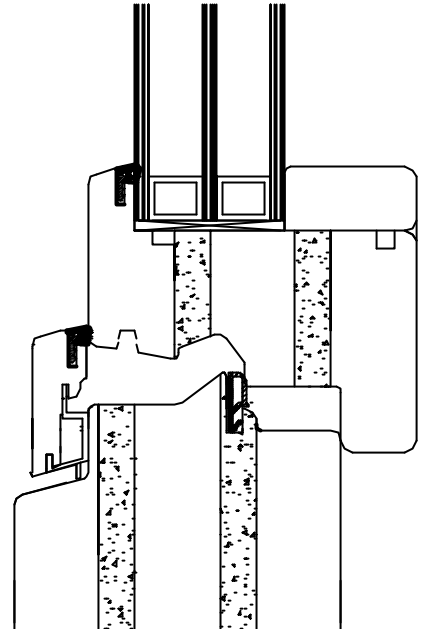

MOD. WG 90 - SERIE EKO
Sezioni Orizzontale e verticale

Sandri Serramenti srl

Uf 0.899 W/mqK

Uf 0.96 W/mqK

Uf 1.198 W/mqK

Uf 0.91 W/mqK