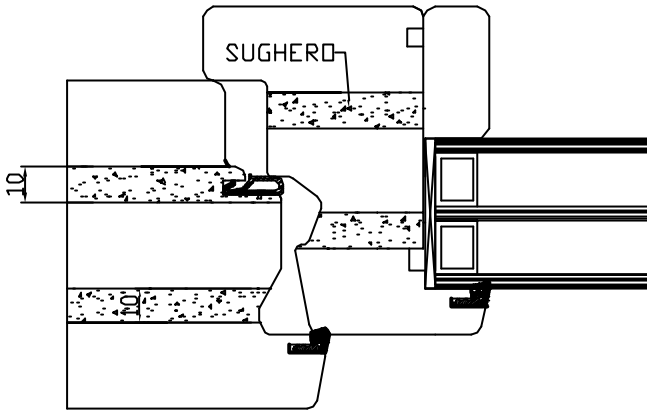

MOD. WG 90 - SERIE EKO
Sezioni Orizzontale e verticale

Sandri Serramenti srl

Uf 0.899 W/mqK

Uf 0.96 W/mqK

Uf 1.198 W/mqK

Uf 0.91 W/mqK