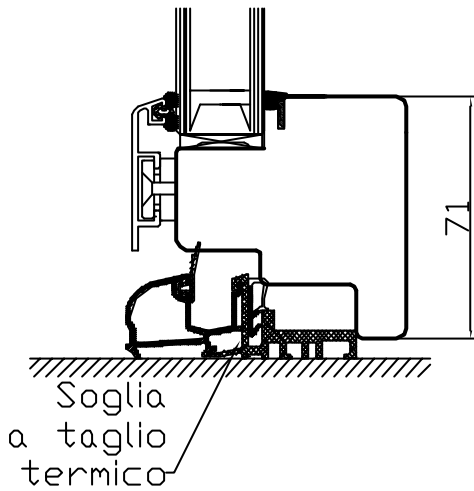

# EVOLUTION 90 - PROFILO QUADRO

## Nodi inferiore porta finestra

Sandri Serramenti srl

Soglia alluminio  
a taglio termico  
(configurazione standard  
da listino)

Soglia alluminio  
con zoccolatura

Telaio su 4  
lati ridotto

Telaio su 4 lati integrale