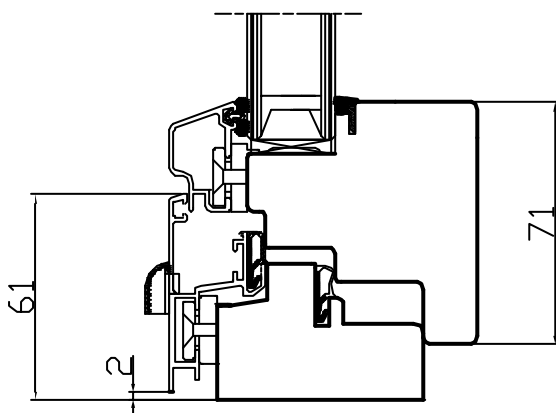

# EVOLUTION 90 - PROFILO QUADRO

## Nodi inferiore porta finestra

Sandri Serramenti srl

Soglia alluminio  
a taglio termico  
(configurazione standard  
da listino)

Soglia alluminio  
con zoccolatura

Telaio su 4  
lati ridotto

Telaio su 4 lati integrale