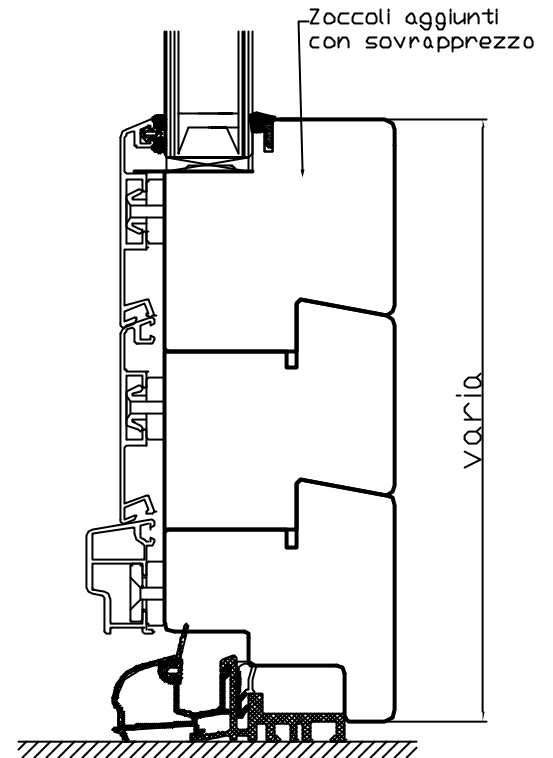

# EVOLUTION 90 - PROFILO QUADRO

## Nodi inferiore porta finestra

Sandri Serramenti srl

Soglia alluminio  
a taglio termico  
(configurazione standard  
da listino)

Soglia alluminio  
con zoccolatura

Telaio su 4  
lati ridotto

Telaio su 4 lati integrale